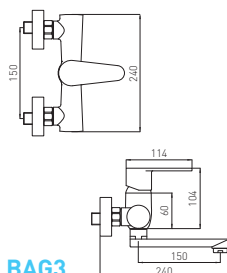

ALGEO

FERRO®

• BAG1

wall-mounted bath mixer

смеситель для ванной настенный

• BAG2

standing washbasin mixer

смеситель для умывальника консольный