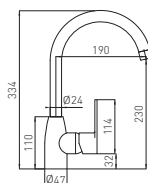

• BAG4

standing sink mixer

смеситель для мойки консольный