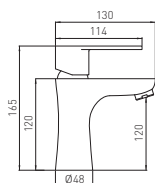

ALGEO

FERRO®

• BAG1

wall-mounted bath mixer

смеситель для ванной настенный

• BAG2

standing washbasin mixer

смеситель для умывальника консольный