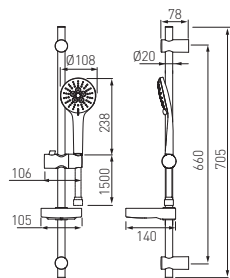

# FERRO®

- Регулируемое расстояние между держателями штанги 400 мм – 660 мм
- ручка душа 3 – функциональная
- диаметр ручки душа – 108 мм
- система EASY CLEAN
- возможность установки в существующих отверстиях
- полная высота штанги душа 705 мм
- прозрачная мыльница
- хромированный шланг 150 см