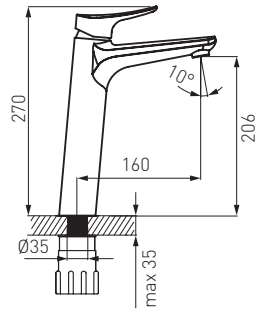

BES7

BES1

Bateria wannowa ścienna

- regulator ceramiczny
- automatyczny przełącznik wanna/natrysk
- regulator strumienia M24x1
- przyłącze mimosłodowe G1/2
- rozstaw 150 ± 20 mm
- przyłącze natrysku 1/2"
- bez zestawu natryskowego
- chrom

BES4

Bateria zlewozmywakowa stojąca

- regulator ceramiczny
- montaż jednootworowy
- obrotowa wylewka 181 mm
- regulator strumienia M24x1
- przyłącza elastyczne G3/8 - M10x1
- chrom

BES2

Bateria umywalkowa stojąca

- regulator ceramiczny
- montaż jednootworowy
- korek spustowy typu Klik-clak 5/4"
- regulator strumienia M24x1
- przyłącza elastyczne G3/8 - M10x1
- chrom

BES6

Bateria bidetowa stojąca

- regulator ceramiczny
- montaż jednootworowy
- automatyczny korek spustowy
- regulator strumienia M24x1
- przyłącza elastyczne G3/8 - M10x1
- chrom

BES2L

Bateria umywalkowa stojąca nablutowa

- regulator ceramiczny
- montaż jednootworowy
- regulator strumienia M24x1
- przyłącza elastyczne G3/8 - M10x1
- chrom

BES7

Bateria natryskowa ścienna

- regulator ceramiczny
- przyłącze mimosłodowe G1/2
- rozstaw 150 ± 20 mm
- przyłącze natrysku 1/2"
- bez zestawu natryskowego
- chrom