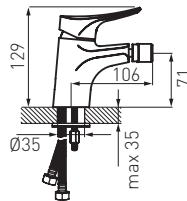

BES7

BES1

Bateria wannowa ścienna

- regulator ceramiczny
- automatyczny przełącznik wanna/natrysk
- regulator strumienia M24x1
- przyłącze mimosłodowe G1/2
- rozstaw 150 ± 20 mm
- przyłącze natrysku 1/2"
- bez zestawu natryskowego
- chrom

BES4

Bateria zlewozmywakowa stojąca

- regulator ceramiczny
- montaż jednootworowy
- obrotowa wylewka 181 mm
- regulator strumienia M24x1
- przyłącza elastyczne G3/8 - M10x1
- chrom

BES2

Bateria umywalkowa stojąca

- regulator ceramiczny
- montaż jednootworowy
- korek spustowy typu Klik-clak 5/4"
- regulator strumienia M24x1
- przyłącza elastyczne G3/8 - M10x1
- chrom

BES6

Bateria bidetowa stojąca

- regulator ceramiczny
- montaż jednootworowy
- automatyczny korek spustowy
- regulator strumienia M24x1
- przyłącza elastyczne G3/8 - M10x1
- chrom

BES2L

Bateria umywalkowa stojąca nablutowa

- regulator ceramiczny
- montaż jednootworowy
- regulator strumienia M24x1
- przyłącza elastyczne G3/8 - M10x1
- chrom

BES7

Bateria natryskowa ścienna

- regulator ceramiczny
- przyłącze mimosłodowe G1/2
- rozstaw 150 ± 20 mm
- przyłącze natrysku 1/2"
- bez zestawu natryskowego
- chrom