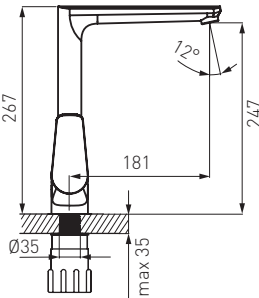

BES7

BES1

Bateria wannowa ścienna

- regulator ceramiczny
- automatyczny przełącznik wanna/natrysk
- regulator strumienia M24x1
- przyłącze mimosłodowe G1/2
- rozstaw 150 ± 20 mm
- przyłącze natrysku 1/2"
- bez zestawu natryskowego
- chrom

BES4

Bateria zlewozmywakowa stojąca

- regulator ceramiczny
- montaż jednootworowy
- obrotowa wylewka 181 mm
- regulator strumienia M24x1
- przyłącza elastyczne G3/8 - M10x1
- chrom

BES2

Bateria umywalkowa stojąca

- regulator ceramiczny
- montaż jednootworowy
- korek spustowy typu Klik-clak 5/4"
- regulator strumienia M24x1
- przyłącza elastyczne G3/8 - M10x1
- chrom

BES6

Bateria bidetowa stojąca

- regulator ceramiczny
- montaż jednootworowy
- automatyczny korek spustowy
- regulator strumienia M24x1
- przyłącza elastyczne G3/8 - M10x1
- chrom

BES2L

Bateria umywalkowa stojąca nablutowa

- regulator ceramiczny
- montaż jednootworowy
- regulator strumienia M24x1
- przyłącza elastyczne G3/8 - M10x1
- chrom

BES7

Bateria natryskowa ścienna

- regulator ceramiczny
- przyłącze mimosłodowe G1/2
- rozstaw 150 ± 20 mm
- przyłącze natrysku 1/2"
- bez zestawu natryskowego
- chrom