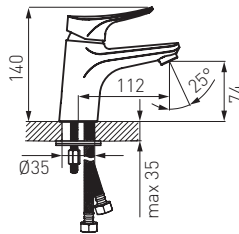

BES7

BES1

Bateria wannowa ścienna

- regulator ceramiczny
- automatyczny przełącznik wanna/natrysk
- regulator strumienia M24x1
- przyłącze mimosłodowe G1/2
- rozstaw 150 ± 20 mm
- przyłącze natrysku 1/2"
- bez zestawu natryskowego
- chrom

BES4

Bateria zlewozmywakowa stojąca

- regulator ceramiczny
- montaż jednootworowy
- obrotowa wylewka 181 mm
- regulator strumienia M24x1
- przyłącza elastyczne G3/8 - M10x1
- chrom

BES2

Bateria umywalkowa stojąca

- regulator ceramiczny
- montaż jednootworowy
- korek spustowy typu Klik-clak 5/4"
- regulator strumienia M24x1
- przyłącza elastyczne G3/8 - M10x1
- chrom

BES6

Bateria bidetowa stojąca

- regulator ceramiczny
- montaż jednootworowy
- automatyczny korek spustowy
- regulator strumienia M24x1
- przyłącza elastyczne G3/8 - M10x1
- chrom

BES2L

Bateria umywalkowa stojąca nablutowa

- regulator ceramiczny
- montaż jednootworowy
- regulator strumienia M24x1
- przyłącza elastyczne G3/8 - M10x1
- chrom

BES7

Bateria natryskowa ścienna

- regulator ceramiczny
- przyłącze mimosłodowe G1/2
- rozstaw 150 ± 20 mm
- przyłącze natrysku 1/2"
- bez zestawu natryskowego
- chrom