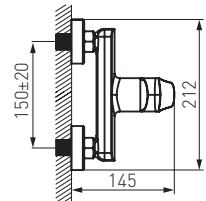

BES7

BES1

Bateria wannowa ścienna

- regulator ceramiczny
- automatyczny przełącznik wanna/natrysk
- regulator strumienia M24x1
- przyłącze mimosłodowe G1/2
- rozstaw 150 ± 20 mm
- przyłącze natrysku 1/2"
- bez zestawu natryskowego
- chrom

BES4

Bateria zlewozmywakowa stojąca

- regulator ceramiczny
- montaż jednootworowy
- obrotowa wylewka 181 mm
- regulator strumienia M24x1
- przyłącza elastyczne G3/8 - M10x1
- chrom

BES2

Bateria umywalkowa stojąca

- regulator ceramiczny
- montaż jednootworowy
- korek spustowy typu Klik-clak 5/4"
- regulator strumienia M24x1
- przyłącza elastyczne G3/8 - M10x1
- chrom

BES6

Bateria bidetowa stojąca

- regulator ceramiczny
- montaż jednootworowy
- automatyczny korek spustowy
- regulator strumienia M24x1
- przyłącza elastyczne G3/8 - M10x1
- chrom

BES2L

Bateria umywalkowa stojąca nablutowa

- regulator ceramiczny
- montaż jednootworowy
- regulator strumienia M24x1
- przyłącza elastyczne G3/8 - M10x1
- chrom

BES7

Bateria natryskowa ścienna

- regulator ceramiczny
- przyłącze mimosłodowe G1/2
- rozstaw 150 ± 20 mm
- przyłącze natrysku 1/2"
- bez zestawu natryskowego
- chrom