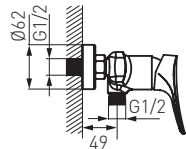

BES7

BES1

Bateria wannowa ścienna

- regulator ceramiczny
- automatyczny przełącznik wanna/natrysk
- regulator strumienia M24x1
- przyłącze mimosłodowe G1/2
- rozstaw 150 ± 20 mm
- przyłącze natrysku 1/2"
- bez zestawu natryskowego
- chrom

BES4

Bateria zlewozmywakowa stojąca

- regulator ceramiczny
- montaż jednootworowy
- obrotowa wylewka 181 mm
- regulator strumienia M24x1
- przyłącza elastyczne G3/8 - M10x1
- chrom

BES2

Bateria umywalkowa stojąca

- regulator ceramiczny
- montaż jednootworowy
- korek spustowy typu Klik-clak 5/4"
- regulator strumienia M24x1
- przyłącza elastyczne G3/8 - M10x1
- chrom

BES6

Bateria bidetowa stojąca

- regulator ceramiczny
- montaż jednootworowy
- automatyczny korek spustowy
- regulator strumienia M24x1
- przyłącza elastyczne G3/8 - M10x1
- chrom

BES2L

Bateria umywalkowa stojąca nablutowa

- regulator ceramiczny
- montaż jednootworowy
- regulator strumienia M24x1
- przyłącza elastyczne G3/8 - M10x1
- chrom

BES7

Bateria natryskowa ścienna

- regulator ceramiczny
- przyłącze mimosłodowe G1/2
- rozstaw 150 ± 20 mm
- przyłącze natrysku 1/2"
- bez zestawu natryskowego
- chrom