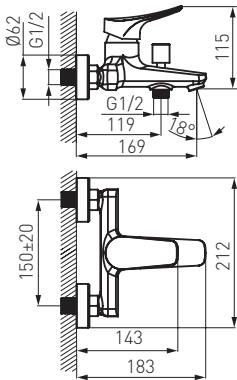

BES7

BES1

Bateria wannowa ścienna

- regulator ceramiczny
- automatyczny przełącznik wanna/natrysk
- regulator strumienia M24x1
- przyłącze mimosłodowe G1/2
- rozstaw 150 ± 20 mm
- przyłącze natrysku 1/2"
- bez zestawu natryskowego
- chrom

BES4

Bateria zlewozmywakowa stojąca

- regulator ceramiczny
- montaż jednootworowy
- obrotowa wylewka 181 mm
- regulator strumienia M24x1
- przyłącza elastyczne G3/8 - M10x1
- chrom

BES2

Bateria umywalkowa stojąca

- regulator ceramiczny
- montaż jednootworowy
- korek spustowy typu Klik-clak 5/4"
- regulator strumienia M24x1
- przyłącza elastyczne G3/8 - M10x1
- chrom

BES6

Bateria bidetowa stojąca

- regulator ceramiczny
- montaż jednootworowy
- automatyczny korek spustowy
- regulator strumienia M24x1
- przyłącza elastyczne G3/8 - M10x1
- chrom

BES2L

Bateria umywalkowa stojąca nablutowa

- regulator ceramiczny
- montaż jednootworowy
- regulator strumienia M24x1
- przyłącza elastyczne G3/8 - M10x1
- chrom

BES7

Bateria natryskowa ścienna

- regulator ceramiczny
- przyłącze mimosłodowe G1/2
- rozstaw 150 ± 20 mm
- przyłącze natrysku 1/2"
- bez zestawu natryskowego
- chrom