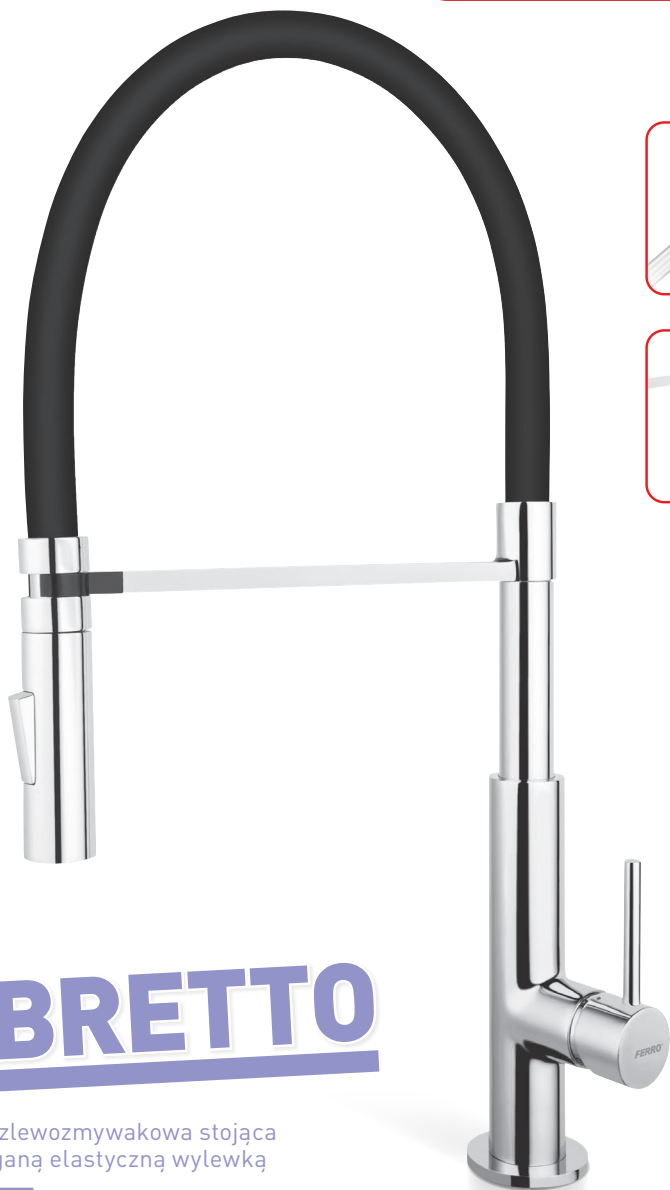

NOWOŚĆ

FERRO[®]

LIBRETTO

Bateria zlewozmywakowa stojąca z wyciąganą elastyczną wylewką

BLE4B

NOWOŚĆ

LIBRETTO

Bateria zlewozmywakowa stojąca z wyciąganą elastyczną wylewką

BLE4B

- regulator ceramiczny
- montaż jednootworowy
- przelotnik strumienia – strumień napowietrzony / natrysk
- elastyczna wylewka w kolorze czarnym
- wyciągana wylewka
- obrotowa wylewka
- szybki montaż, bez użycia narzędzi
- przyłącza elastyczne G3/8 – M8x1
- chrom

WYCIĄGANA RĄCZKA NATRYSKU

ELASTYCZNA WYLEWKA

DWA STRUMIENIE

OBROTOWA WYLEWKA

GŁOWICA CERAMICZNA

NAPOWIETRZONY WYPŁYW

CHROM