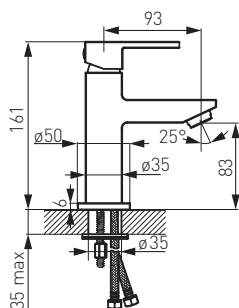

BZI6BL

Bidécsaptelep

- kerámiabetét
- perlátor M24x1 gömbcsuklóval
- flexibilis bekötőcső G3/8 - M10x1

BZI7BL

Zuhanycsaptelep

- kerámiabetét
- Z-idom G1/2, kiállások közötti távolság 150 +- 20 mm
- G1/2 zuhanycsatlakozás

BZI1BL

Kádcsaptelep

- kerámiabetét
- automata zuhanyváltó
- perlátor M24x1
- Z-idom G1/2, kiállások közötti távolság 150 +- 20 mm

BZI4BL

Konyhai csaptelep

- kerámiabetét
- perlátor M18x1
- elforgatható kifolyócső
- flexibilis bekötőcső G3/8 - M10x1