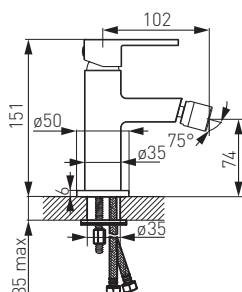

BZI6BL

Bidécsaptelep

- kerámiabetét
- perlátor M24x1 gömbcsuklóval
- flexibilis bekötőcső G3/8 - M10x1

BZI7BL

Zuhanycsaptelep

- kerámiabetét
- Z-idom G1/2, kiállások közötti távolság 150 +- 20 mm
- G1/2 zuhanycsatlakozás

BZI1BL

Kádcsaptelep

- kerámiabetét
- automata zuhanyváltó
- perlátor M24x1
- Z-idom G1/2, kiállások közötti távolság 150 +- 20 mm

BZI4BL

Konyhai csaptelep

- kerámiabetét
- perlátor M18x1
- elforgatható kifolyócső
- flexibilis bekötőcső G3/8 - M10x1