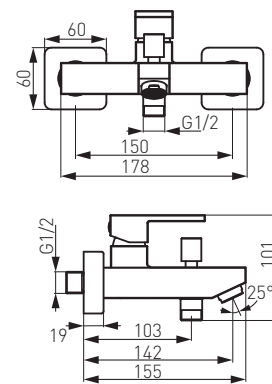

BZI6BL

Bidécsaptelep

- kerámiabetét
- perlátor M24x1 gömbcsuklóval
- flexibilis bekötőcső G3/8 - M10x1

BZI7BL

Zuhanycsaptelep

- kerámiabetét
- Z-idom G1/2, kiállások közötti távolság 150 +- 20 mm
- G1/2 zuhanycsatlakozás

BZI1BL

Kádcsaptelep

- kerámiabetét
- automata zuhanyváltó
- perlátor M24x1
- Z-idom G1/2, kiállások közötti távolság 150 +- 20 mm

BZI4BL

Konyhai csaptelep

- kerámiabetét
- perlátor M18x1
- elforgatható kifolyócső
- flexibilis bekötőcső G3/8 - M10x1