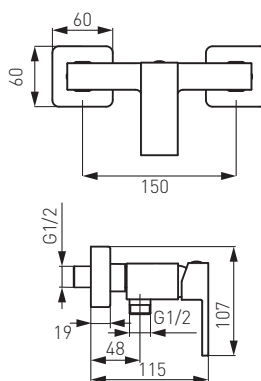

BZI6BL

Bidécsaptelep

- kerámiabetét
- perlátor M24x1 gömbcsuklóval
- flexibilis bekötőcső G3/8 - M10x1

BZI7BL

Zuhanycsaptelep

- kerámiabetét
- Z-idom G1/2, kiállások közötti távolság 150 +- 20 mm
- G1/2 zuhanycsatlakozás

BZI1BL

Kádcsaptelep

- kerámiabetét
- automata zuhanyváltó
- perlátor M24x1
- Z-idom G1/2, kiállások közötti távolság 150 +- 20 mm

BZI4BL

Konyhai csaptelep

- kerámiabetét
- perlátor M18x1
- elforgatható kifolyócső
- flexibilis bekötőcső G3/8 - M10x1