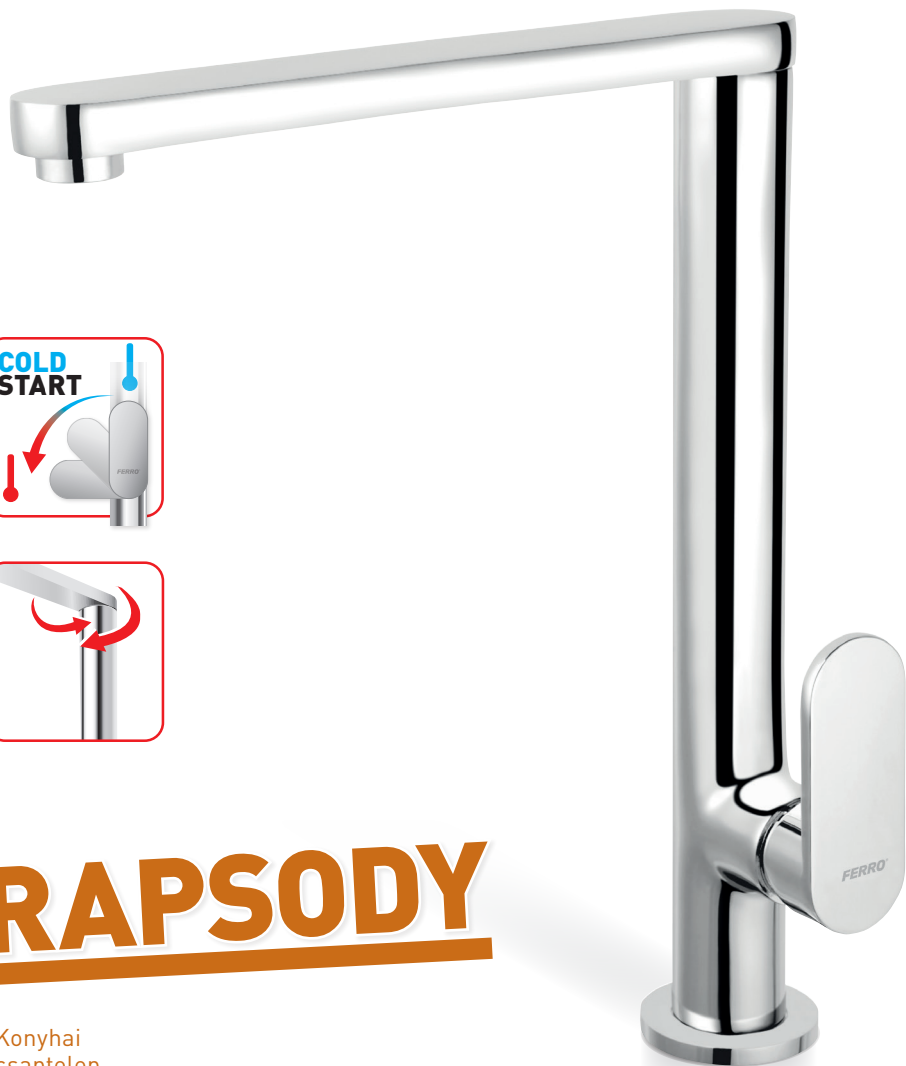

ÚJDONSÁG

FERRO[®]

RAPSODY

Konyhai
csaptelep

BRY4

ÚJDONSÁG

RAPSODY

Konyhai
csaptelep

BRY4

- Cold Start kerámiabetét
- M24x1 perlátor
- elforgatható kifolyó
- G3/8 - M8x1 flexibilis bekötőcső
- króm

COLD START

ELFORGATHATÓ
KIFOLYÓ

KERÁMIABETÉT

LEVEGŐVEL
DÚSÍTOTT VÍZ

KRÓM