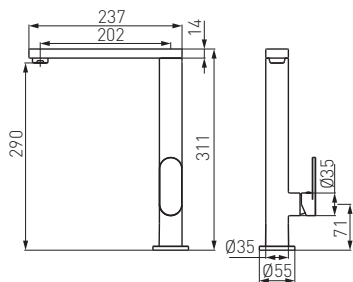

BRY4

- Cold Start kerámiabetét
- M24x1 perlátor
- elforgatható kifolyó
- G3/8 - M8x1 flexibilis bekötőcső
- króm

COLD START

ELFORGATHATÓ
KIFOLYÓ

KERÁMIABETÉT

LEVEGŐVEL
DÚSÍTOTT VÍZ

KRÓM