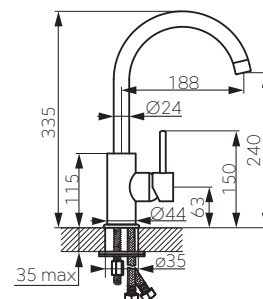

- kerámiabetét
- perlátor M22x1
- elforgatható kifolyócső
- flexibilis bekötőcső G3/8 - M10x1

ÚJDONSÁG

BTI4BL

Ratio Black konyhai csaptelep

- kerámiabetét
- perlátor M22x1
- elforgatható kifolyócső
- flexibilis bekötőcső G3/8 - M10x1