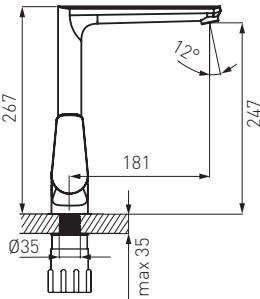

BES4

Konyhai csaptelep

- M24x1 perlátor
- flexibilis bekötőcső G3/8-M10x1
- elforgatható kifolyó, hossza: 181 mm
- króm