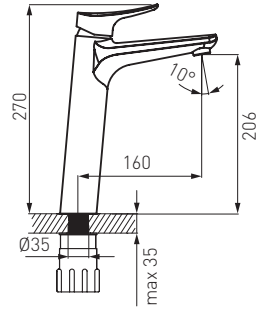

BES2L

Magasított mosdócsaptelep

- M24x1 perlátor
- flexibilis bekötőcső G3/8 - M10x1
- króm