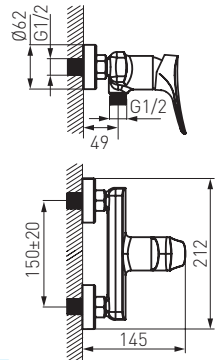

BES7

Zuhanycsaptelep

- Z-idom G1/2, kiállások közötti
- távolság 150 ± 15 mm
- zuhanyezett nélkül
- króm