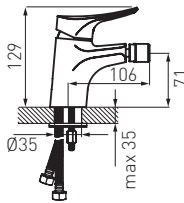

BES6

Bidécsaptelep

- M24x1 perlátor
- automata lefolyószelep
- flexibilis bekötőcső G3/8 - M10x1
- króm