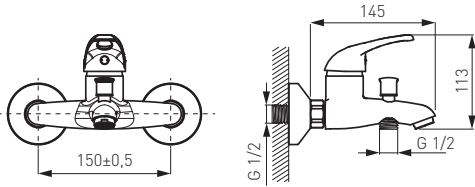

BRV4

BRV1

Kádcsaptelep

- automata zuhanyváltó
- M24x1 perlátor
- Z-idom G1/2, kiállások közötti
- távolság 150 ± 20 mm
- zuhanyezett nélkül
- króm