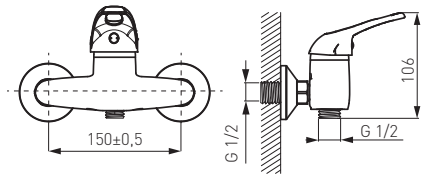

BRV7

Zuhanycsaptelep

- Z-idom G1/2, kiállások közötti
- távolság 150 ± 20 mm
- zuhanyezett nélkül
- króm