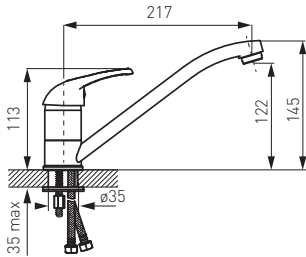

### Kádcsaptelep

- automata zuhanyváltó
- M24x1 perlátor
- Z-idom G1/2, kiállások közötti
- távolság 150 ± 20 mm
- zuhanyezett nélkül
- króm

### Mosdócsaptelep

- leeresztő szett nélkül
- M24x1 perlátor
- G3/8-M10x1 flexibilis bekötőcső
- króm