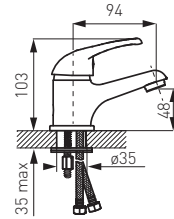

### Kádcsaptelep

- automata zuhanyváltó
- M24x1 perlátor
- Z-idom G1/2, kiállások közötti
- távolság 150 ± 20 mm
- zuhanyezett nélkül
- króm