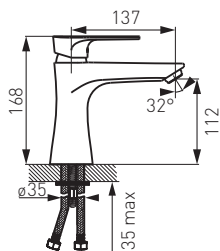

### Mosdócsaptelep

- kerámiabetét
- perlátor M24x1
- flexibilis bekötőcső G3/8 - M10x1

### Magasított mosdócsaptelep

- kerámiabetét
- perlátor M24x1
- flexibilis bekötőcső G3/8 - M10x1