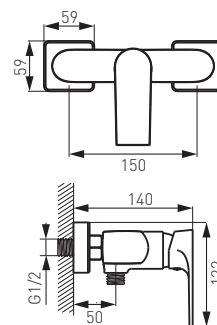

### Magasított mosdócsaptelep

- kerámiabetét
- perlátor M24x1
- flexibilis bekötőcső G3/8 - M10x1

### Bidécsaptelep

- kerámiabetét
- perlátor M24x1 gömbcsuklóval
- flexibilis bekötőcső G3/8 - M10x1

### Zuhanycsaptelep

- kerámiabetét
- Z-idom G1/2, kiállások közötti távolság 150 +- 20 mm
- G1/2 zuhanycsatlakozó
- zuhanyezett nélkül