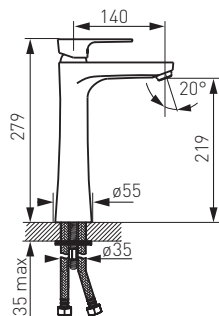

### Mosdócsaptelep

- kerámiabetét
- perlátor M24x1
- flexibilis bekötőcső G3/8 - M10x1

### Magasított mosdócsaptelep

- kerámiabetét
- perlátor M24x1
- flexibilis bekötőcső G3/8 - M10x1