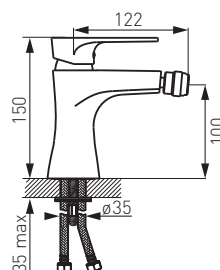

BAQ6BLC

Bidécsaptelep

- kerámiabetét
- perlátor M24x1 gömbcsuklóval
- flexibilis bekötőcső G3/8 - M10x1