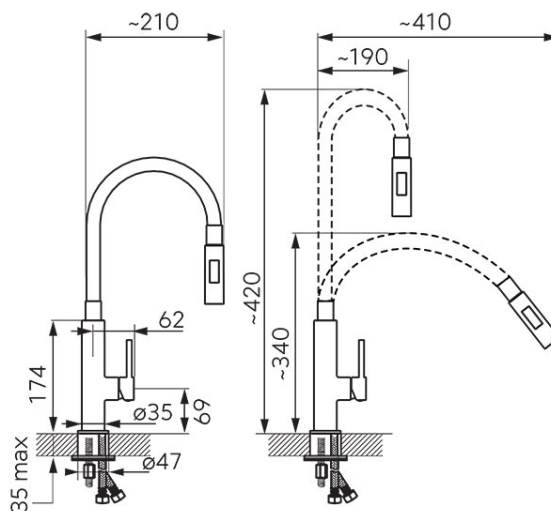

**Kod: BZA43B**

Zumba Slim 2F - bateria zlewozmywakowa stojąca z elastyczną wylewką, czarna

<https://www.ferro.pl/produkt-6160-BZA43B.html>

Cena brutto: **367,77zł**

Opakowanie jednostkowe: **1, z kodem kreskowym umożliwiające sprzedaż detaliczną**

- 2 funkcje strumienia
- regulator ceramiczny
- montaż jednootworowy
- elastyczna wylewka
- możliwość ustawiania dowolnego kształtu wylewki
- zmienny zasięg wylewki od 19 cm do 41 cm
- zmienna wysokość wylewki od 34 cm do 42 cm
- przyłącza elastyczne G3/8 - M10x1
- chrom