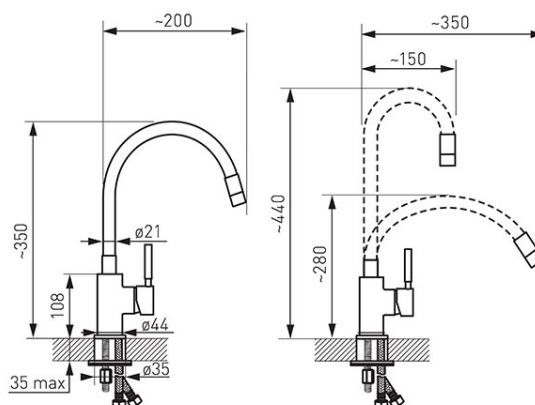

Kod: BZA4L

Zumba - bateria zlewozmywakowa stojąca z elastyczną wylewką, niebieska

<https://www.ferro.pl/produkt-6117-BZA4L.html>Cena brutto: **236,16zł**Opakowanie jednostkowe: **1, z kodem kreskowym umożliwiające sprzedaż detaliczną**

- regulator ceramiczny
- montaż jednootworowy
- elastyczna wylewka
- możliwość ustawiania dowolnego kształtu wylewki
- możliwość wymiany wylewki na inny kolor
- zmienny zasięg wylewki od 150 mm do 350 mm
- zmienna wysokość wylewki od 280 mm do 440 mm
- regulator strumienia M22x1
- przyłącza elastyczne G3/8 - M10x1
- chrom