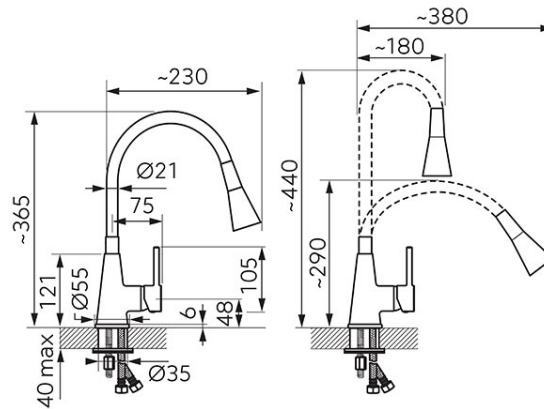

**Kod: BZA42W**

Zumba II - bateria zlewozmywakowa stojąca z elastyczną wylewką, biała

<https://www.ferro.pl/produkt-6078-BZA42W.html>

Cena brutto: **259,53zł**

Opakowanie jednostkowe: **1, z kodem kreskowym umożliwiające sprzedaż detaliczną**

- 2 funkcje strumienia
- regulator ceramiczny
- montaż jednootworowy
- elastyczna wylewka
- możliwość ustawiania dowolnego kształtu wylewki
- zmienny zasięg wylewki od 18 cm do 38 cm
- zmienna wysokość wylewki od 29 cm do 44 cm
- regulator strumienia M24x1
- przyłącza elastyczne G3/8 - M10x1
- chrom