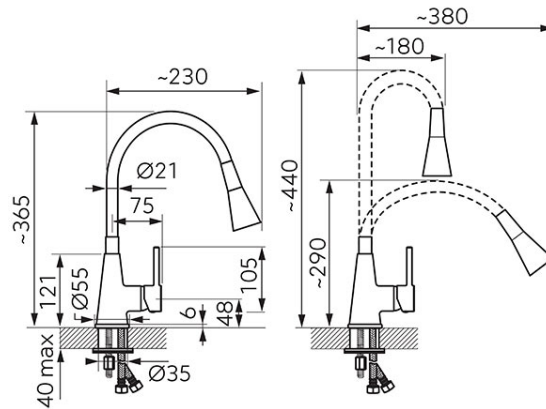

**Kod: BZA42S**

Zumba II - bateria zlewozmywakowa stojąca z elastyczną wylewką, szara

<https://www.ferro.pl/produkt-6077-BZA42S.html>

Cena brutto: **259,53zł**

Opakowanie jednostkowe: **1, z kodem kreskowym umożliwiające sprzedaż detaliczną**

- 2 funkcje strumienia
- regulator ceramiczny
- montaż jednootworowy
- elastyczna wylewka
- możliwość ustawiania dowolnego kształtu wylewki
- zmienny zasięg wylewki od 18 cm do 38 cm
- zmienna wysokość wylewki od 29 cm do 44 cm
- regulator strumienia M24x1
- przyłącza elastyczne G3/8 - M10x1
- chrom