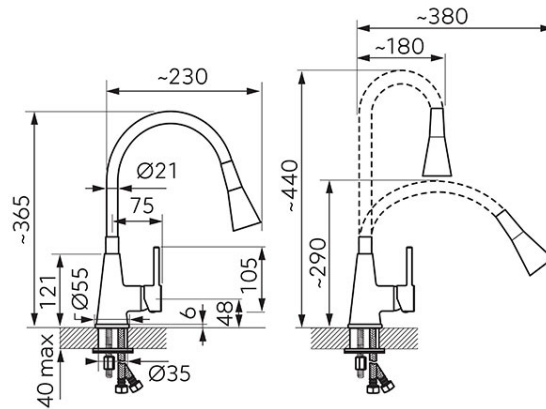

**Kod: BZA42R**

Zumba II - bateria zlewozmywakowa stojąca z elastyczną wylewką, czerwona

<https://www.ferro.pl/produkt-6076-BZA42R.html>

Cena brutto: **259,53zł**

Opakowanie jednostkowe: **1, z kodem kreskowym umożliwiające sprzedaż detaliczną**

- 2 funkcje strumienia
- regulator ceramiczny
- montaż jednootworowy
- elastyczna wylewka
- możliwość ustawiania dowolnego kształtu wylewki
- zmienny zasięg wylewki od 18 cm do 38 cm
- zmienna wysokość wylewki od 29 cm do 44 cm
- regulator strumienia M24x1
- przyłącza elastyczne G3/8 - M10x1
- chrom