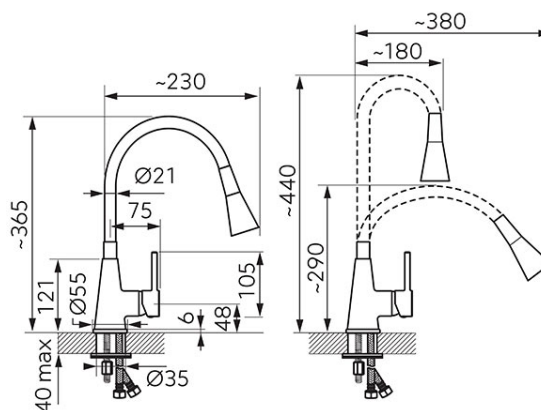

Kod: BZA42P

Zumba II - bateria zlewozmywakowa stojąca z elastyczną wylewką, beżowa

<https://www.ferro.pl/produkt-6075-BZA42P.html>Cena brutto: **244,77zł**Opakowanie jednostkowe: **1, z kodem kreskowym umożliwiające sprzedaż detaliczną**

- 2 funkcje strumienia
- regulator ceramiczny
- montaż jednotworowy
- elastyczna wylewka
- możliwość ustawiania dowolnego kształtu wylewki
- zmienny zasięg wylewki od 18 cm do 38 cm
- zmienna wysokość wylewki od 29 cm do 44 cm
- regulator strumienia M24x1
- przyłącza elastyczne G3/8 - M10x1
- chrom