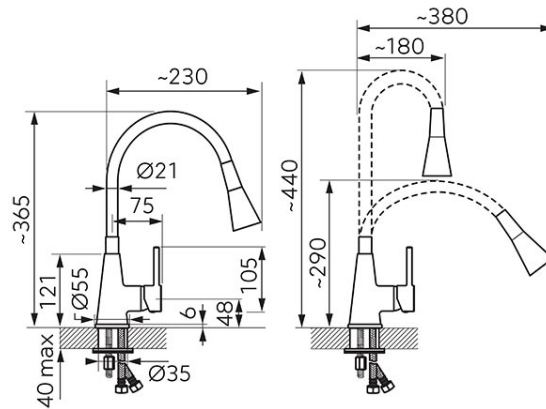

**Kod: BZA42M**

Zumba II - bateria zlewozmywakowa stojąca z elastyczną wylewką, miętowa

<https://www.ferro.pl/produkt-6074-BZA42M.html>

Cena brutto: **259,53zł**

Opakowanie jednostkowe: **1, z kodem kreskowym umożliwiające sprzedaż detaliczną**

- 2 funkcje strumienia
- regulator ceramiczny
- montaż jednootworowy
- elastyczna wylewka
- możliwość ustawiania dowolnego kształtu wylewki
- zmienny zasięg wylewki od 18 cm do 38 cm
- zmienna wysokość wylewki od 29 cm do 44 cm
- regulator strumienia M24x1
- przyłącza elastyczne G3/8 - M10x1
- chrom