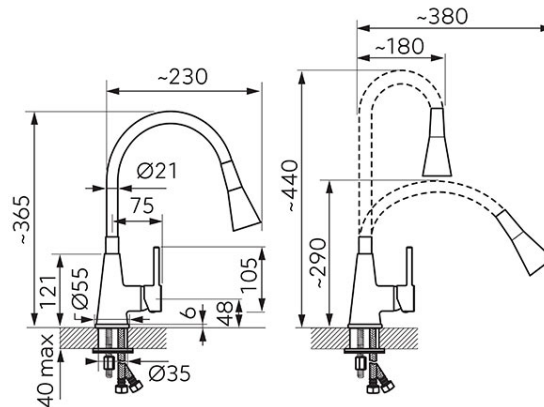

Kod: BZA42G

Zumba II - bateria zlewozmywakowa stojąca z elastyczną wylewką, zielona

<https://www.ferro.pl/produkt-6073-BZA42G.html>

Cena brutto: **259,53zł**

Opakowanie jednostkowe: **1, z kodem kreskowym umożliwiające sprzedaż detaliczną**

- 2 funkcje strumienia
- regulator ceramiczny
- montaż jednotworowy
- elastyczna wylewka
- możliwość ustawiania dowolnego kształtu wylewki
- zmienny zasięg wylewki od 18 cm do 38 cm
- zmienna wysokość wylewki od 29 cm do 44 cm
- regulator strumienia M24x1
- przyłącza elastyczne G3/8 - M10x1
- chrom