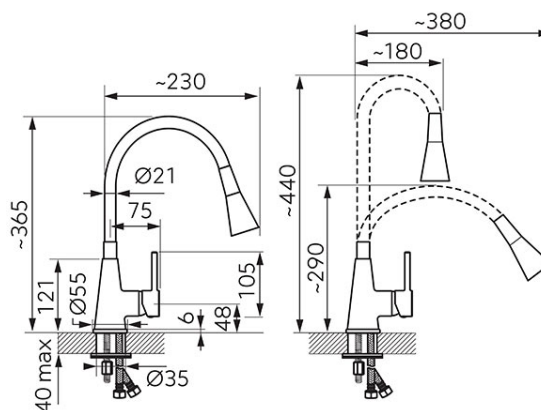

Kod: BZA42C

Zumba II - bateria zlewozmywakowa stojąca z elastyczną wylewką, cytrynowa

<https://www.ferro.pl/produkt-6072-BZA42C.html>

Cena brutto: **259,53zł**

Opakowanie jednostkowe: **1, z kodem kreskowym umożliwiające sprzedaż detaliczną**

- 2 funkcje strumienia
- regulator ceramiczny
- montaż jednotworowy
- elastyczna wylewka
- możliwość ustawiania dowolnego kształtu wylewki
- zmienny zasięg wylewki od 18 cm do 38 cm
- zmienna wysokość wylewki od 29 cm do 44 cm
- regulator strumienia M24x1
- przyłącza elastyczne G3/8 - M10x1
- chrom