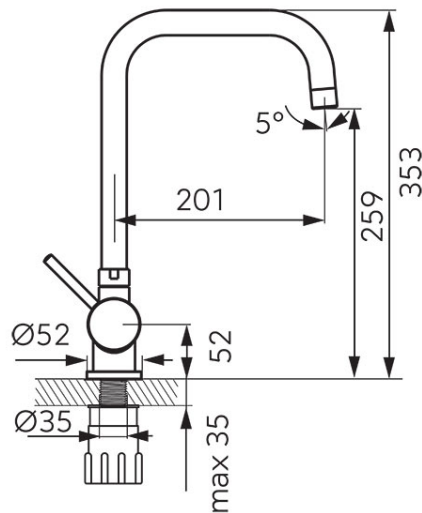

**Kod: BTD4FUW**

Toledo - bateria zlewozmywakowa podokienna

<https://www.ferro.pl/produkt-6011-BTD4FUW.html>

Cena brutto: **507,99zł**

Opakowanie jednostkowe: **1, z kodem kreskowym umożliwiające sprzedaż detaliczną**

- składana wylewka z blokadą - sugerowany montaż na zlewozmywaku umieszczonym pod oknem
- wysokość baterii po złożeniu wylewki: 7,5 cm
- regulator ceramiczny
- montaż jednootworowy
- regulator strumienia M22x1
- obrotowa wylewka
- przyłącza elastyczne G3/8 - M10x1
- chrom