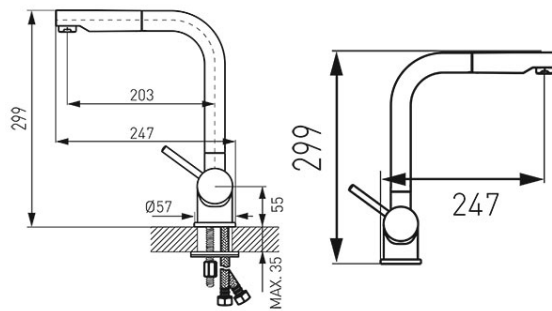

Kod: BTD4PO

Toledo - bateria zlewozmywakowa stojąca z wyciąganym natryskiem

<https://www.ferro.pl/produkt-6010-BTD4PO.html>

Cena brutto: **355,47zł**

Opakowanie jednostkowe: **1, z kodem kreskowym umożliwiające sprzedaż detaliczną**

- regulator ceramiczny
- montaż jednotworowy
- regulator strumienia M24x1
- przyłącza elastyczne G3/8 - M10x1
- obrotowa wylewka
- wyciągana wylewka
- chrom