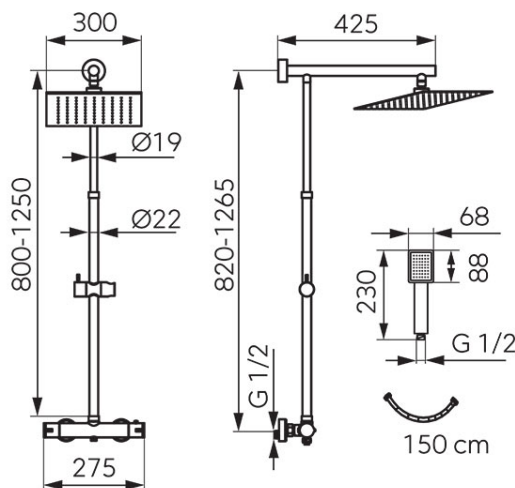

Kod: NP75SQ-TRV7U

Trevi Square - deszczownia z natryskiem i baterią termostaticzną

<https://www.ferro.pl/produkt-5910-NP75SQTRV7U.html>Cena brutto: **1 110,69zł**Opakowanie jednostkowe: **1, z kodem kreskowym umożliwiające sprzedaż detaliczną**

- Deszczownia:
 - drążek metalowy o regulowanej długości 800 - 1250 mm
 - regulowana wysokość mocowania zestawu do ściany
 - głowica talerzowa stalowa SLIM 300 x 300 mm
 - mocowanie do ściany zintegrowane z ramieniem deszczowni
 - Ferro Easy Clean System - łatwe usuwanie kamienia wapiennego
- Bateria natryskowa:
 - regulator termostaticzny
 - zintegrowany przełącznik ceramiczny deszczownia/rączka natryskowa
 - Safe Stop 38°C - blokada gorącej wody
 - montaż naścienny
 - przyłącze mimosrodowe G1/2 rozstaw 150 ± 20 mm
 - podłączenie deszczowni G3/4 - wyjście górne
 - podłączenie natrysku G1/2 - wyjście dolne
- Natrysk:
 - ilość funkcji rączki natrysku: 1
 - wykończenie rączki natrysku: chrom
 - Ferro Easy Clean System - łatwe usuwanie kamienia wapiennego
 - wąż natryskowy 150 cm w oplocie metalowym