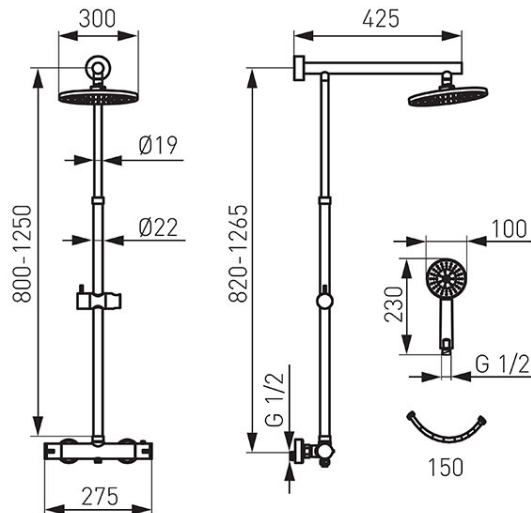

- Deszczownia:
 - drążek metalowy o regulowanej długości 800 - 1250 mm
 - regulowana wysokość mocowania zestawu do ściany
 - głowica talerzowa stalowa SLIM o średnicy 300 mm
 - mocowanie do ściany zintegrowane z ramieniem deszczowni
 - Ferro Easy Clean System - łatwe usuwanie kamienia wapiennego
- Bateria natryskowa:
 - regulator termostatyczny
 - zintegrowany przełącznik ceramiczny deszczownia/rączka natryskowa
 - Safe Stop 38°C - blokada gorącej wody
 - montaż naścienny
 - przyłącze mimośrodowe G1/2 rozstaw 150 ± 20 mm
 - podłączenie deszczowni G3/4 - wyjście górne
 - podłączenie natrysku G1/2 - wyjście dolne
- Natrysk:
 - średnica rączki natrysku 100 mm
 - ilość funkcji rączki natrysku: 3
 - Ferro Easy Clean System - łatwe usuwanie kamienia wapiennego
 - wąż natryskowy 150 cm, PVC
- kolor czarny