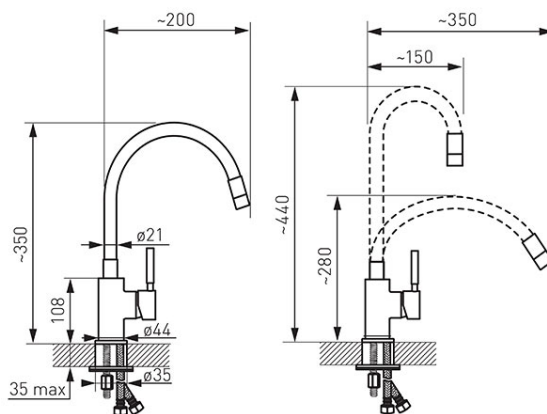

**Kod: BZA4R**

Zumba - bateria zlewozmywakowa stojąca z elastyczną wylewką, czerwona

<https://www.ferro.pl/produkt-5876-BZA4R.html>

Cena brutto: **250,92zł**

Opakowanie jednostkowe: **1, z kodem kreskowym umożliwiające sprzedaż detaliczną**

Opakowanie zbiorcze: **12**

- regulator ceramiczny
- montaż jednootworowy
- elastyczna wylewka
- możliwość ustawiania dowolnego kształtu wylewki
- możliwość wymiany wylewki na inny kolor
- zmienny zasięg wylewki od 150 mm do 350 mm
- zmienna wysokość wylewki od 280 mm do 440 mm
- regulator strumienia M22x1
- przyłącza elastyczne G3/8 - M10x1
- chrom