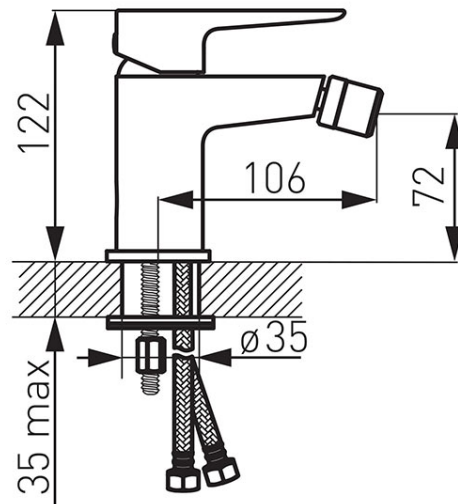

Kod: BDR6BLC

Adore Black/Chrome - bateria bidetowa stojąca

<https://www.ferro.pl/produkt-5867-BDR6BLC.html>Cena brutto: **485,85zł**Opakowanie jednostkowe: **1, z kodem kreskowym umożliwiające sprzedaż detaliczną**Opakowanie zbiorcze: **8**

- regulator ceramiczny
- montaż jednootworowy
- automatyczny metalowy korek spustowy G5/4
- perlator M24x1 z przegubem kulowym
- przyłącza elastyczne G3/8 - M10x1
- czarny-chrom