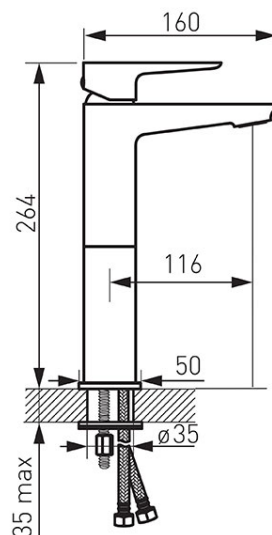

Kod: BDR2LBLC

Adore Black/Chrome - bateria umywalkowa stojąca nablatowa

<https://www.ferro.pl/produkt-5864-BDR2LBLC.html>Cena brutto: **703,56zł**Opakowanie jednostkowe: **1, z kodem kreskowym umożliwiające sprzedaż detaliczną**Opakowanie zbiorcze: **4**

- regulator ceramiczny
- montaż jednootworowy
- perlator M24x1
- przyłącza elastyczne G3/8 - M10x1
- czarny-chrom