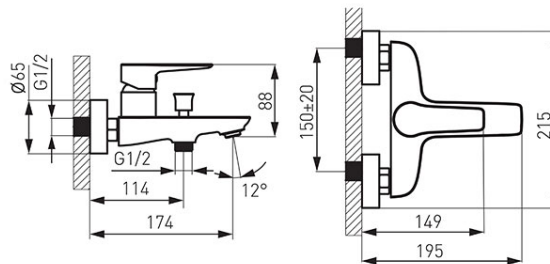

Kod: BDR1BLC

Adore Black/Chrome - bateria wannowa ścienna

<https://www.ferro.pl/produkt-5861-BDR1BLC.html>Cena brutto: **608,85zł**Opakowanie jednostkowe: **1, z kodem kreskowym umożliwiające sprzedaż detaliczną**Opakowanie zbiorcze: **6**

- regulator ceramiczny
- automatyczny przełącznik wanna/natrysk z blokadą
- perlator M24x1
- przyłącze mimośrodowe G1/2 rozstaw 150 ± 20 mm
- bez zestawu natryskowego
- czarny-chrom