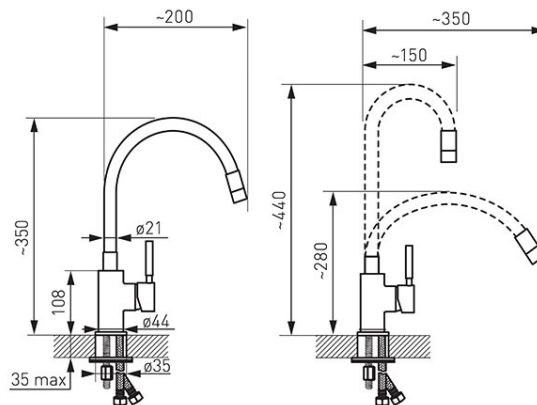

Kod: BZA4M

Zumba - bateria zlewozmywakowa stojąca z elastyczną wylewką, miętowa

<https://www.ferro.pl/produkt-5807-BZA4M.html>

Cena brutto: **250,92zł**

Opakowanie jednostkowe: **1, z kodem kreskowym umożliwiające sprzedaż detaliczną**

Opakowanie zbiorcze: **12**

- regulator ceramiczny
- montaż jednotworowy
- elastyczna wylewka
- możliwość ustawiania dowolnego kształtu wylewki
- możliwość wymiany wylewki na inny kolor
- zmienny zasięg wylewki od 150 mm do 350 mm
- zmienna wysokość wylewki od 280 mm do 440 mm
- regulator strumienia M22x1
- przyłącza elastyczne G3/8 - M10x1
- chrom