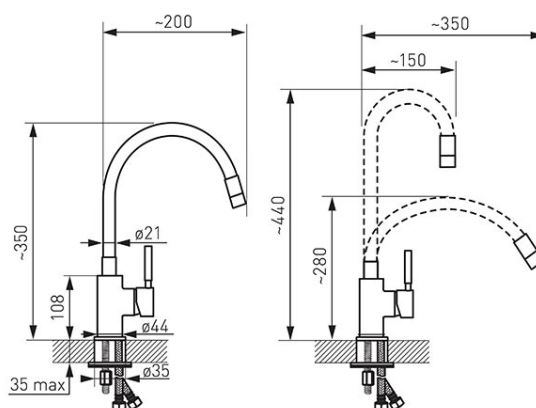

Kod: BZA4P

Zumba - bateria zlewozmywakowa stojąca z elastyczną wylewką, beżowa

<https://www.ferro.pl/produkt-5769-BZA4P.html>Cena brutto: **250,92zł**Opakowanie jednostkowe: **1, z kodem kreskowym umożliwiające sprzedaż detaliczną**Opakowanie zbiorcze: **12**

- regulator ceramiczny
- montaż jednotworowy
- elastyczna wylewka
- możliwość ustawiania dowolnego kształtu wylewki
- możliwość wymiany wylewki na inny kolor
- zmienny zasięg wylewki od 150 mm do 350 mm
- zmienna wysokość wylewki od 280 mm do 440 mm
- regulator strumienia M22x1
- przyłącza elastyczne G3/8 - M10x1
- chrom