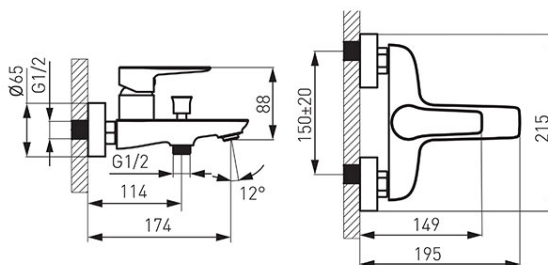

Kod: BDR1

Adore White/Chrome - bateria wannowa ścienna

<https://www.ferro.pl/produkt-5739-BDR1.html>Cena brutto: **608,85zł**Opakowanie jednostkowe: **1, z kodem kreskowym umożliwiające sprzedaż detaliczną**Opakowanie zbiorcze: **6**

- regulator ceramiczny
- automatyczny przełącznik wanna/natrysk z blokadą
- perlator M24x1
- przyłącze mimośrodowe G1/2 rozstaw 150 ± 20 mm
- bez zestawu natryskowego
- biały-chrom