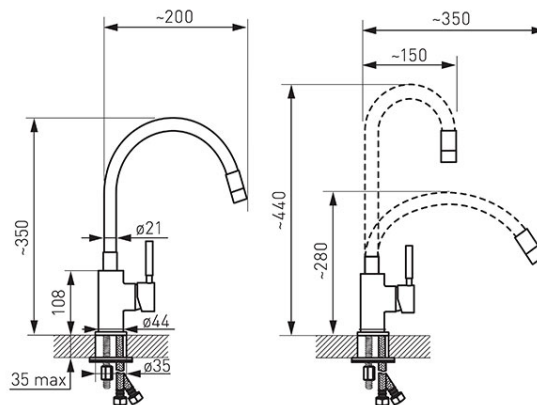

Kod: BZA4W

Zumba - bateria zlewozmywakowa stojąca z elastyczną wylewką, biała

<https://www.ferro.pl/produkt-5738-BZA4W.html>

Cena brutto: **250,92zł**

Opakowanie jednostkowe: **1, z kodem kreskowym umożliwiające sprzedaż detaliczną**

Opakowanie zbiorcze: **12**

- regulator ceramiczny
- montaż jednotworowy
- elastyczna wylewka
- możliwość ustawiania dowolnego kształtu wylewki
- możliwość wymiany wylewki na inny kolor
- zmienny zasięg wylewki od 150 mm do 350 mm
- zmienna wysokość wylewki od 280 mm do 440 mm
- regulator strumienia M22x1
- przyłącza elastyczne G3/8 - M10x1
- chrom