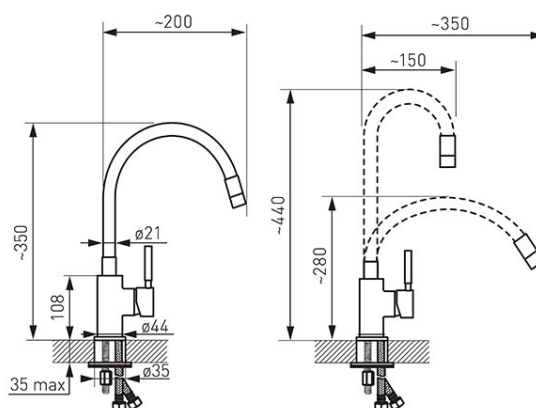

**Kod: BZA4S**

Zumba - bateria zlewozmywakowa stojąca z elastyczną wylewką, szara

<https://www.ferro.pl/produkt-5737-BZA4S.html>

Cena brutto: **250,92zł**

Opakowanie jednostkowe: **1, z kodem kreskowym umożliwiające sprzedaż detaliczną**

Opakowanie zbiorcze: **12**

- regulator ceramiczny
- montaż jednotworowy
- elastyczna wylewka
- możliwość ustawiania dowolnego kształtu wylewki
- możliwość wymiany wylewki na inny kolor
- zmienny zasięg wylewki od 150 mm do 350 mm
- zmienna wysokość wylewki od 280 mm do 440 mm
- regulator strumienia M22x1
- przyłącza elastyczne G3/8 - M10x1
- chrom