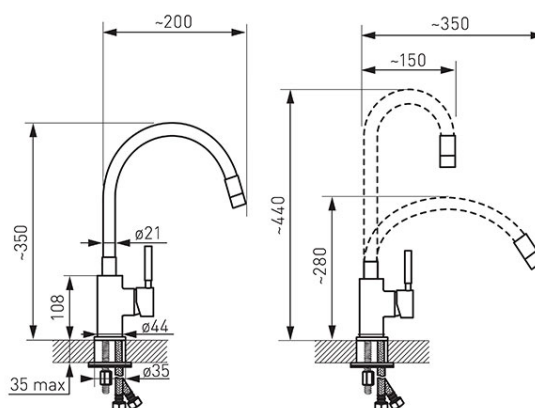

Kod: BZA4G

Zumba - bateria zlewozmywakowa stojąca z elastyczną wylewką, zielona

<https://www.ferro.pl/produkt-5736-BZA4G.html>Cena brutto: **250,92zł**Opakowanie jednostkowe: **1, z kodem kreskowym umożliwiające sprzedaż detaliczną**Opakowanie zbiorcze: **12**

- regulator ceramiczny
- montaż jednotworowy
- elastyczna wylewka
- możliwość ustawiania dowolnego kształtu wylewki
- możliwość wymiany wylewki na inny kolor
- zmienny zasięg wylewki od 150 mm do 350 mm
- zmienna wysokość wylewki od 280 mm do 440 mm
- regulator strumienia M22x1
- przyłącza elastyczne G3/8 - M10x1
- chrom