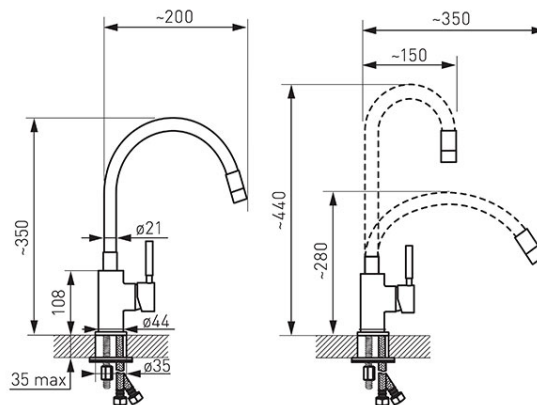

Kod: BZA4C

Zumba - bateria zlewozmywakowa stojąca z elastyczną wylewką, cytrynowa

<https://www.ferro.pl/produkt-5735-BZA4C.html>Cena brutto: **250,92zł**Opakowanie jednostkowe: **1, z kodem kreskowym umożliwiające sprzedaż detaliczną**Opakowanie zbiorcze: **12**

- regulator ceramiczny
- montaż jednotworowy
- elastyczna wylewka
- możliwość ustawiania dowolnego kształtu wylewki
- możliwość wymiany wylewki na inny kolor
- zmienny zasięg wylewki od 150 mm do 350 mm
- zmienna wysokość wylewki od 280 mm do 440 mm
- regulator strumienia M22x1
- przyłącza elastyczne G3/8 - M10x1
- chrom