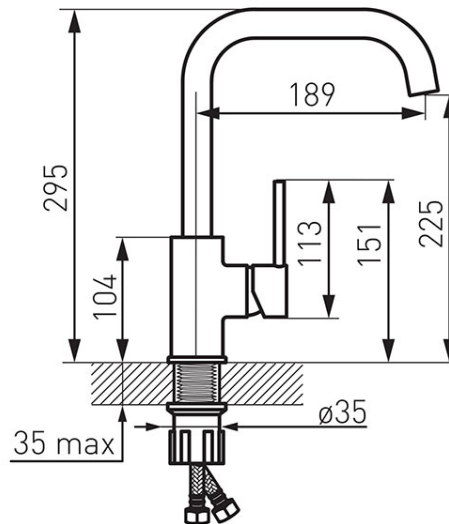

**Kod: BFR42S**

Freya - bateria zlewozmywakowa stojąca do zlewozmywaków granitowych

<https://www.ferro.pl/produkt-5492-BFR42S.html>Cena brutto: **393,60zł**Opakowanie jednostkowe: **1, z kodem kreskowym umożliwiające sprzedaż detaliczną**

- regulator ceramiczny
- montaż jednootworowy
- regulator strumienia M22x1
- obrotowa wylewka
- przyłącza elastyczne G3/8 - M10x1
- piasek