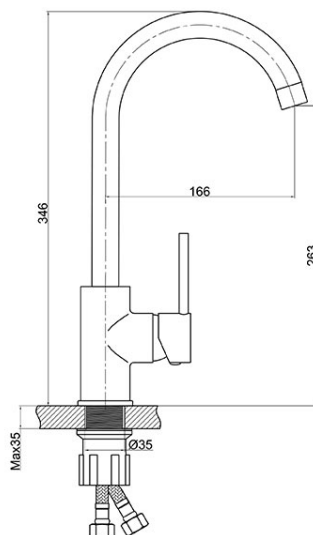

**Kod: BFR41S**

Freya - bateria zlewozmywakowa stojąca do zlewozmywaków granitowych

<https://www.ferro.pl/produkt-5490-BFR41S.html>Cena brutto: **366,54zł**Opakowanie jednostkowe: **1, z kodem kreskowym umożliwiające sprzedaż detaliczną**

- regulator ceramiczny
- montaż jednootworowy
- regulator strumienia M22x1
- obrotowa wylewka
- przyłącza elastyczne G3/8 - M10x1
- piasek