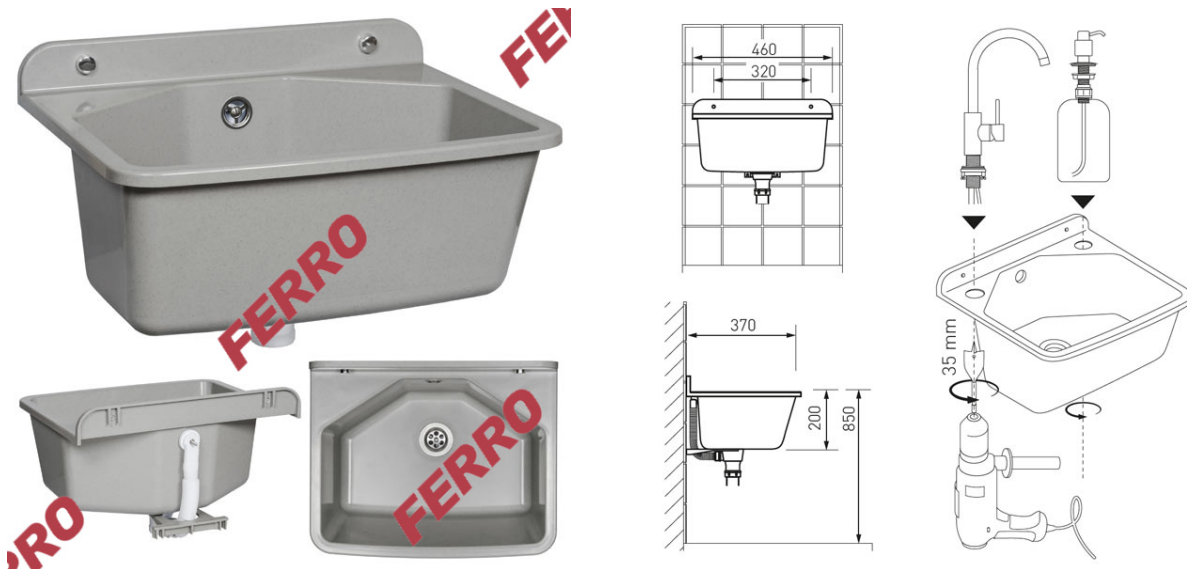

Kod: DRK37/46G

Zlewozmywak - komora gospodarcza 37/46, szary

<https://www.ferro.pl/produkt-5427-DRK3746G.html>Cena brutto: **349,32zł**Opakowanie jednostkowe: **1, z kodem kreskowym umożliwiające sprzedaż detaliczną**

Opakowanie zbiorcze: -

- syfon
- z przelewem
- zestaw montażowy
- możliwość montażu naściennego lub wpuszenie w blat
- materiał: poliester