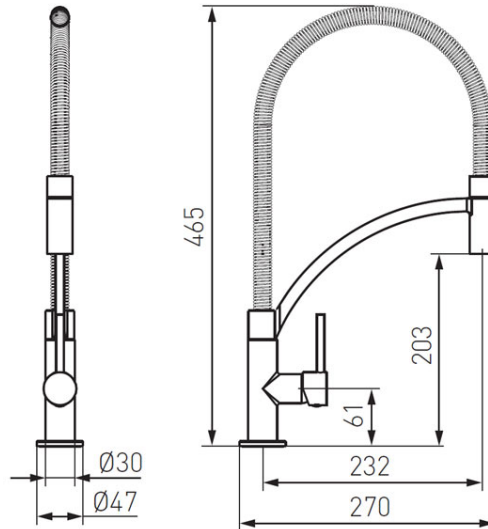

**Kod: BMS4**

Bateria zlewozmywakowa z wyciąganym natryskiem Maestro

<https://www.ferro.pl/produkt-5340-BMS4.html>

Cena brutto: **547,35zł**

Opakowanie jednostkowe: **1, z kodem kreskowym umożliwiające sprzedaż detaliczną**

Opakowanie zbiorcze: **6**

- regulator ceramiczny Cold Start
- montaż jednootworowy
- regulator strumienia M18.5x1
- przyłącza elastyczne G3/8 - M8x1
- obrotowa wylewka
- wyciągana wylewka
- chrom