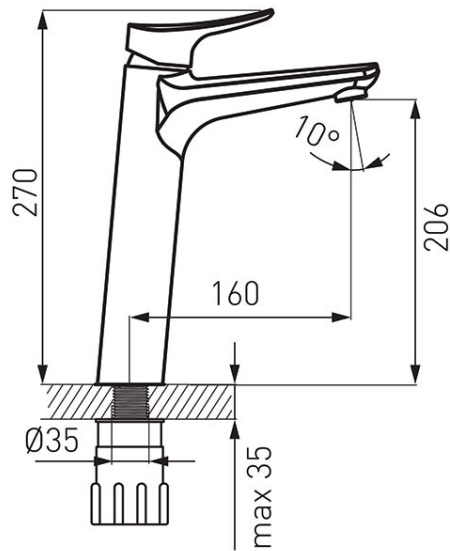

Kod: BES2L

Bateria umywalkowa stojąca nablutowa Espacio

<https://www.ferro.pl/produkt-5270-BES2L.html>Cena brutto: **719,55zł**Opakowanie jednostkowe: **1, z kodem kreskowym umożliwiające sprzedaż detaliczną**Opakowanie zbiorcze: **4**

- regulator ceramiczny
- montaż jednootworowy
- regulator strumienia M24x1
- przyłącza elastyczne G3/8 - M10x1
- chrom