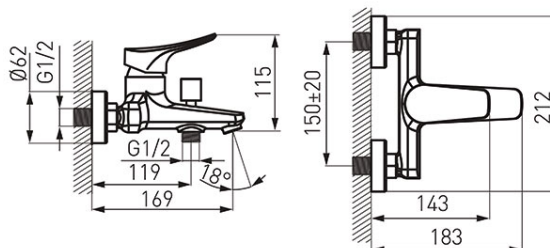

Kod: BES1

Bateria wannowa ścienna Espacio

<https://www.ferro.pl/produkt-5268-BES1.html>Cena brutto: **530,13zł**Opakowanie jednostkowe: **1, z kodem kreskowym umożliwiające sprzedaż detaliczną**Opakowanie zbiorcze: **6**

- regulator ceramiczny
- automatyczny przełącznik wanna/natrysk
- regulator strumienia M24x1
- przyłącze mimośrodowe G1/2
- rozstaw 150 ± 20 mm
- przyłącze natrysku 1/2"
- bez zestawu natryskowego
- chrom