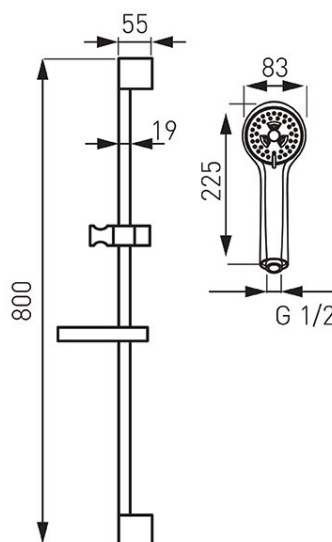

Kod: N300A-LB

Soleno - zestaw natryskowy przesuwny

<https://www.ferro.pl/produkt-4624-N300ALB.html>Cena brutto: **258,30zł**Opakowanie jednostkowe: **1, z kodem kreskowym umożliwiające sprzedaż detaliczną**Opakowanie zbiorcze: **10**

- drążek metalowy przesuwny 800 mm
- rączka natrysku 3-funkcyjna, strumienie: deszcz, masaż, mieszany
- średnica rączki natrysku 83 mm
- system łatwego usuwania kamienia wapiennego FerroEasyClean
- wąż natryskowy 1500 mm w oplocie z mosiądzu
- końcówka węża stożkowa
- transparentna mydelniczka w zestawie
- chrom
- maksymalny przepływ dla ciśnienia dynamicznego
 - 1,5 bar (21 psi) -> 6,2 l/min (1,64 gpm US)
 - 3,0 bar (43 psi) -> 6,5 l/min (1,72 gpm US)
 - 5,5 bar (80 psi) -> 6,8 l/min (1,80 gpm US)