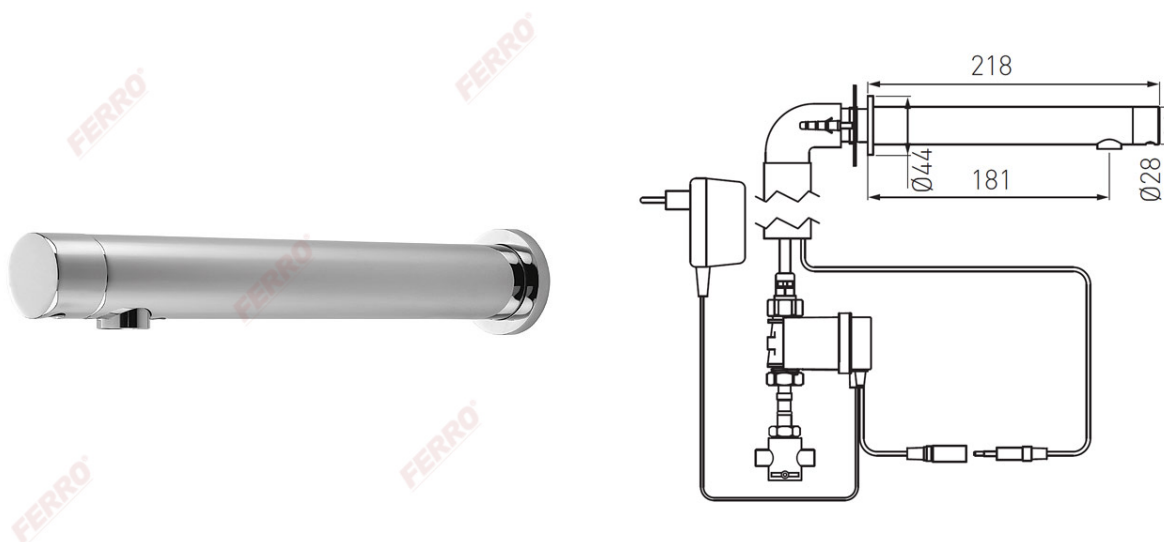

**Kod: BBB121SM**

Bora Sensor Power-Safe Pre-Mixed - bezdotykowa bateria umywalkowa ścienna z mieszaczem zewnętrznym

<https://www.ferro.pl/produkt-4605-BBB121SM.html>

Cena brutto: **2 574,39zł**

Opakowanie jednostkowe: **1, z kodem kreskowym umożliwiające sprzedaż detaliczną**

- zasilanie: transformator 230V/9V
- bateria 9V (zasilanie awaryjne)
- przyłącze do instalacji wodnej: 2 x 3/8" GZ
- mieszacz: zewnętrzny, mechaniczny, w zestawie z wężykiem 3/8" x 1/2"
- dopuszczalne ciśnienie pracy: 0,5 bar - 8,0 bar (7-116 PSI)
- przepływ wody: ~5,0 l/min (dla ciśnienia dynamicznego 3 bar)
- regulator strumienia: M18x1
- zasięg czujnika: regulowany w zakresie 40 - 170 mm
- zabezpieczenie przed długotrwałym wypływem wody: 90 sekund
- dopuszczalna temperatura wody: 70°C
- wykończenie: chrom
- regulacja ustawień: za pomocą pilota RC01