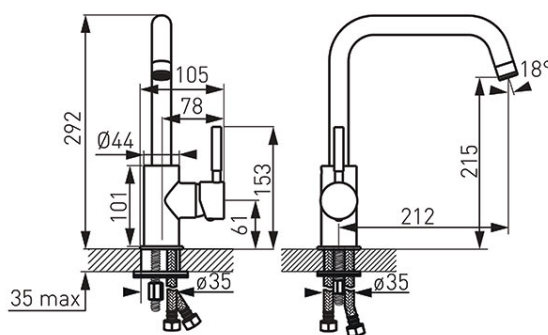

Kod: BTI4

Bateria zlewozmywakowa stojąca Ratio

<https://www.ferro.pl/produkt-4567-BTI4.html>Cena brutto: **388,68zł**Opakowanie jednostkowe: **1, z kodem kreskowym umożliwiające sprzedaż detaliczną**Opakowanie zbiorcze: **12**

- regulator ceramiczny
- montaż jednootworowy
- regulator strumienia M22x1
- obrotowa wylewka
- przyłącza elastyczne G3/8 - M10x1
- chrom