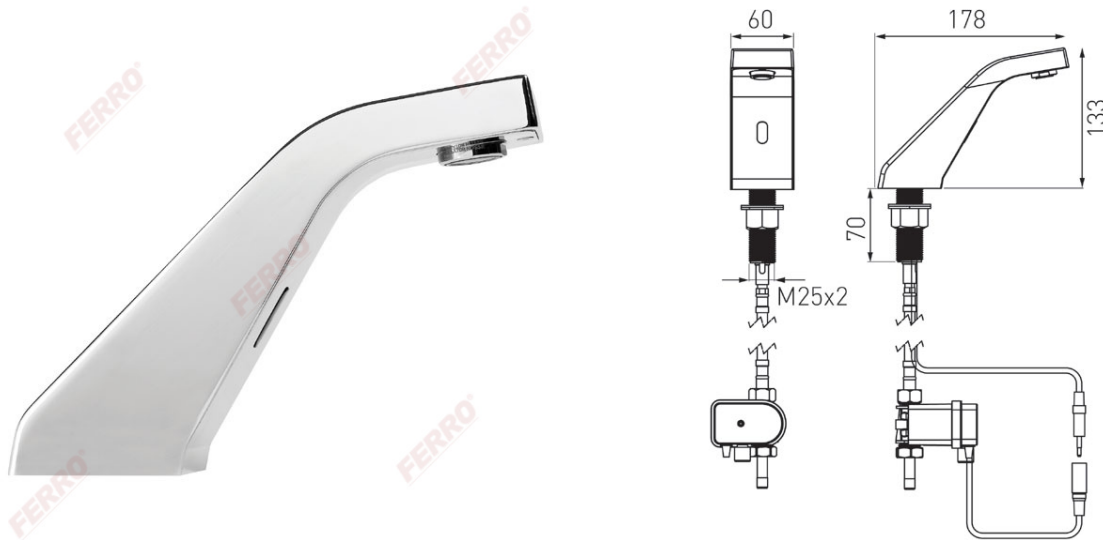

**Kod: BBB101**

Sirocco Sensor - bezdotykowa bateria umywalkowa stojąca

<https://www.ferro.pl/produkt-4454-BBB101.html>Cena brutto: **1 658,04zł**Opakowanie jednostkowe: **1, z kodem kreskowym umożliwiające sprzedaż detaliczną**

- bezdotykowa,
- do wody zimnej lub zmieszanej,
- zasilanie: bateria 9V,
- przyłącze do instalacji wodnej: 1 x 1/2" GZ,
- dopuszczalne ciśnienie pracy: 0,5 bar - 8,0 bar (7-116 PSI),
- przepływ wody: ~5,0 l/min (dla ciśnienia dynamicznego 3 bar),
- regulator strumienia: M24x1 z regulacją kierunku strumienia wody,
- fabrycznie ustawiony zasięg czujnika: 180 mm,
- zasięg czujnika: regulowany w zakresie 80 - 300 mm,
- zabezpieczenie przed długotrwałym wypływem wody: 90 sekund,
- dopuszczalna temperatura wody: 70°C,
- wykończenie: chrom,
- zalecane mieszacze:
  - MM10 - mieszacz mechaniczny 3/8",
  - MT15B - mieszacz termostatyczny 1/2",
- regulacja ustawień: za pomocą pilota RC01,