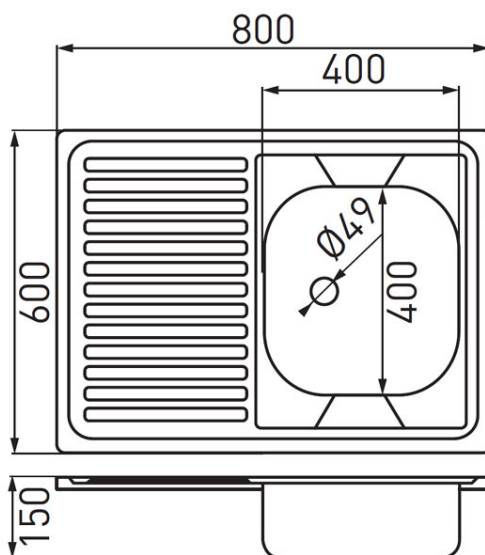

Kod: DR60/80LTS.H

Zlewozmywak jednokomorowy, nakładany, 60x80 cm, len

<https://www.ferro.pl/produkt-4421-DR6080LTS.H.html>

Cena brutto: **393,60zł**

Opakowanie jednostkowe: **1, z kodem kreskowym umożliwiające sprzedaż detaliczną**

Opakowanie zbiorcze: **10**

- **10 lat gwarancji,**
- **stal nierdzewna AISI 304,**
- typ: 1-komorowy,
- z ociekaczem po lewej stronie
- rodzaj montażu: nakładany,
- z przelewem,
- wykończenie: len,
- rozmiar: 60x80x15,0 cm,
- syfon w komplecie: NSP20,
- podana cena katalogowa za komplet (zlewozmywak+syfon),