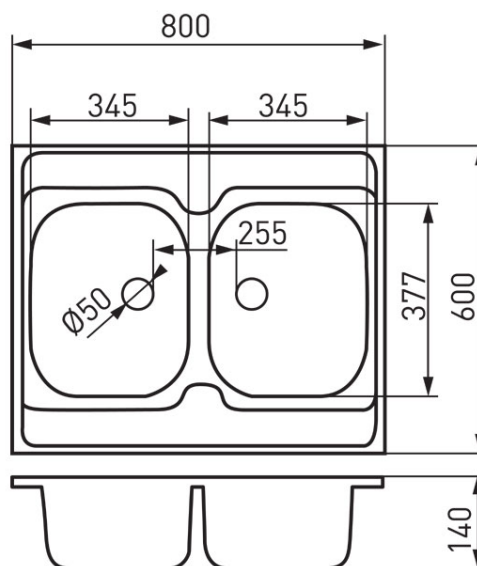

**Kod: DR60/80DTS.H**

Zlewozmywak dwukomorowy 60x80 cm, nakładany, len

<https://www.ferro.pl/produkt-4420-DR6080DTS.H.html>

Cena brutto: **393,60zł**

Opakowanie jednostkowe: **1, z kodem kreskowym umożliwiające sprzedaż detaliczną**

Opakowanie zbiorcze: **8**

- **10 lat gwarancji,**
- **stal nierdzewna AISI 304,**
- typ: 2-komorowy,
- rodzaj montażu: nakładany,
- z przelewem,
- wykończenie: len,
- rozmiar: 60x80x14 cm,
- syfon w komplecie: NSP22,
- podana cena katalogowa za komplet (zlewozmywak+syfon),