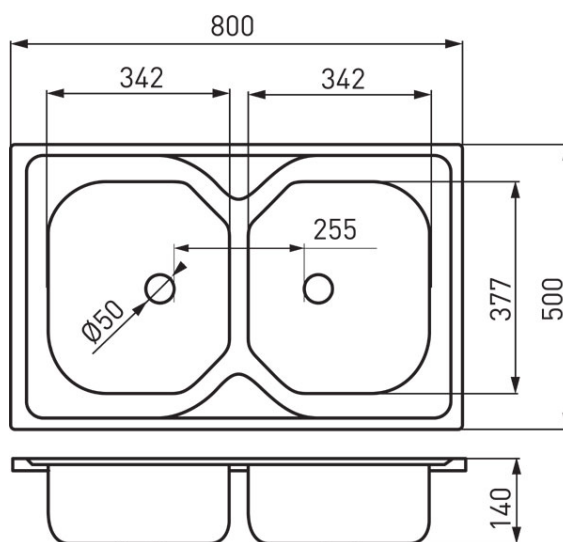

Kod: DR50/80DTS.H

Zlewozmywak dwukomorowy 50x80 cm, nakładany, len

<https://www.ferro.pl/produkt-4419-DR5080DTS.H.html>

Cena brutto: **393,60zł**

Opakowanie jednostkowe: **1, z kodem kreskowym umożliwiające sprzedaż detaliczną**

Opakowanie zbiorcze: **8**

- **10 lat gwarancji,**
- **stal nierdzewna AISI 304,**
- typ: 2-komorowy,
- rodzaj montażu: nakładany,
- z przelewem,
- wykończenie: len,
- rozmiar: 50x80x14 cm,
- syfon w komplecie: NSP22,
- podana cena katalogowa za komplet (zlewozmywak+syfon),