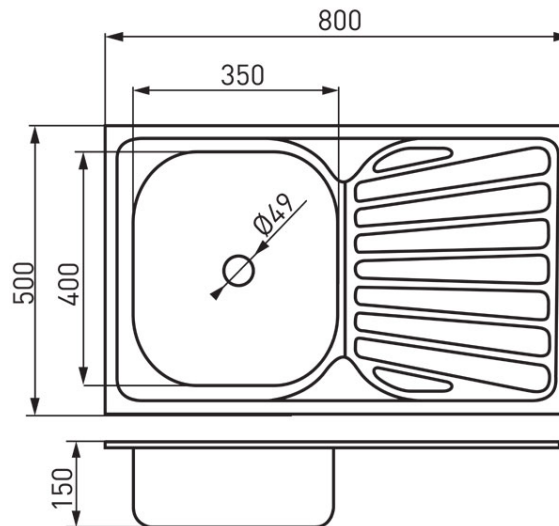

**Kod: DR50/80APTS.H**

Zlewozmywak jednokomorowy 50x80 cm, nakładany, len

<https://www.ferro.pl/produkt-4418-DR5080APTS.H.html>

Cena brutto: **351,78zł**

Opakowanie jednostkowe: **1, z kodem kreskowym umożliwiające sprzedaż detaliczną**

Opakowanie zbiorcze: **10**

- **10 lat gwarancji,**
- **stal nierdzewna AISI 304,**
- typ: 1-komorowy,
- z ociekaczem po prawej stronie,
- rodzaj montażu: nakładany,
- z przelewem,
- wykończenie: len,
- rozmiar: 50x80x15,
- syfon w komplecie: NSP20,
- podana cena katalogowa za komplet (zlewozmywak+syfon),