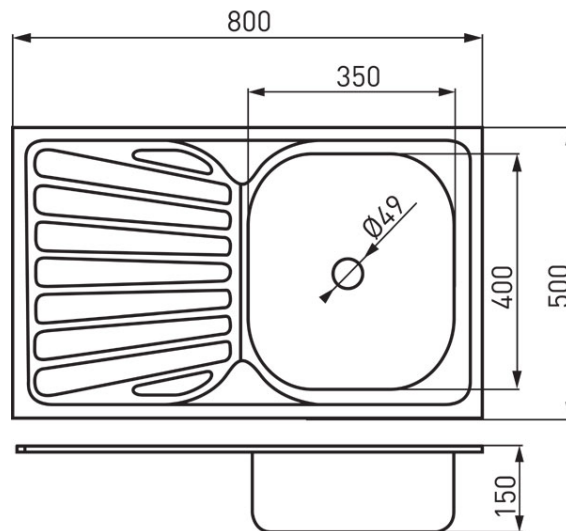

**Kod: DR50/80ALTS.H**

Zlewozmywak jednokomorowy 50x80 cm, nakładany, len

<https://www.ferro.pl/produkt-4417-DR5080ALTS.H.html>

Cena brutto: **351,78zł**

Opakowanie jednostkowe: **1, z kodem kreskowym umożliwiające sprzedaż detaliczną**

Opakowanie zbiorcze: **10**

- **10 lat gwarancji,**
- **stal nierdzewna AISI 304,**
- typ: 1-komorowy,
- z ociekaczem po lewej stronie,
- rodzaj montażu: nakładany,
- z przelewem,
- wykończenie: len,
- rozmiar: 50x80x15 cm,
- syfon w komplecie: NSP20,
- podana cena katalogowa za komplet (zlewozmywak+syfon),