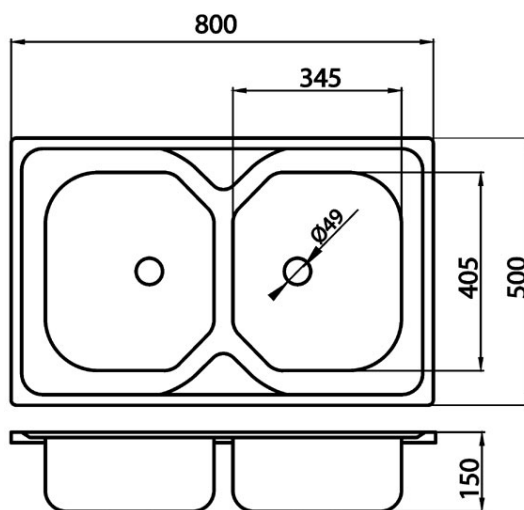

Kod: DR50/80TS.H

Zlewozmywak dwukomorowy, 50x80 cm, len

<https://www.ferro.pl/produkt-4416-DR5080TSH.html>

Cena brutto: **510,45zł**

Opakowanie jednostkowe: **1, z kodem kreskowym umożliwiające sprzedaż detaliczną**

Opakowanie zbiorcze: **15**

- **10 lat gwarancji,**
- **stal nierdzewna AISI 304,**
- typ: 2-komorowy,
- rodzaj montażu: wpuszczany,
- z przelewem,
- wykończenie: len,
- rozmiar: 50x80x15,0 cm,
- syfon w komplecie: NSP22,
- podana cena katalogowa za komplet (zlewozmywak+syfon),